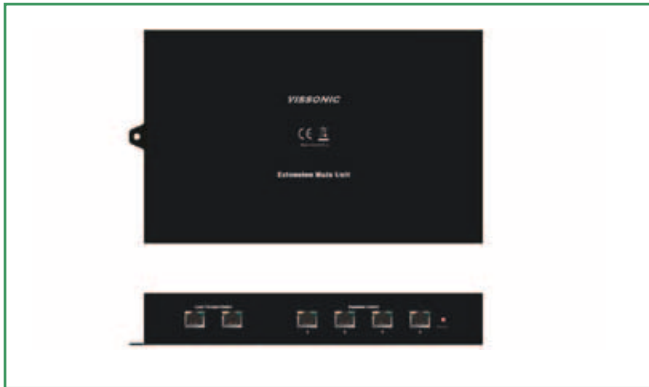

VIS-EXM

Konferenz-Erweiterungs-Einheit

VIS-EXM

Eigenschaften:

- Erweiterung der Konferenzzentrale um 4 Einschleifstellen zum Betrieb von weiteren 120 drahtgebundenen Sprechstellen.
- Versorgung der Zusätzlichen Sprechstellen über POE.
- Bis zu 100 Meter Entfernung zur Konferenzzentrale.

Technische Daten:

Versorgungsspannung der Sprechstellen mit .. 48V DC
 VerkabelungCAT5- mit RJ45 Stecker
 Leistungsverbrauch 150 W
 Gehäuse Metall
 Abmessungen (B x H x T) 265 x 36 x 165 mm
 Gewicht 0,7 kg
 Farbe Schwarz

VIS-HPI

Hörsprechgarnitur für Dolmetscher

VIS-CNB

Splitter Box

VIS-CNB

Eigenschaften:

- Aufspaltung einer Netzwerkschleife um 2 Zugänge für Sprechstellen zu bekommen.
- Passiver Switch, wird über POE versorgt..

Technische Daten:

Versorgungsspannung von der Zentrale (POE) 48V DC
 VerkabelungCAT5- mit RJ45 Stecker
 Leistungsverbrauch 0,9 W
 Gehäuse Metall
 Abmessungen (B x H x T) 80 x 23 x 50 mm
 Gewicht 0,05 kg
 Farbe -Schwarz